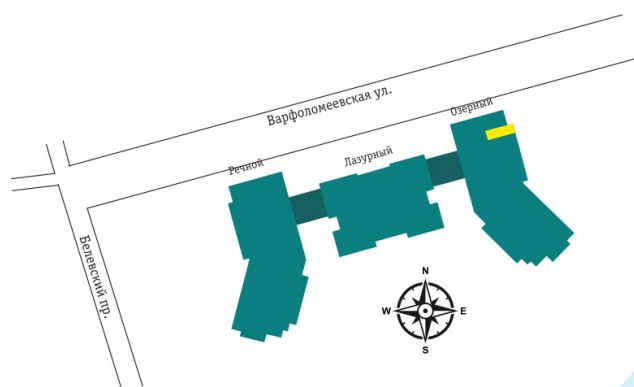

## Апартамент №628

Студия

Корпус: Озерный

Этаж: 8

Общая площадь: 26.5 м.

Стоимость: 4 929 000 руб

Ивановский водоем