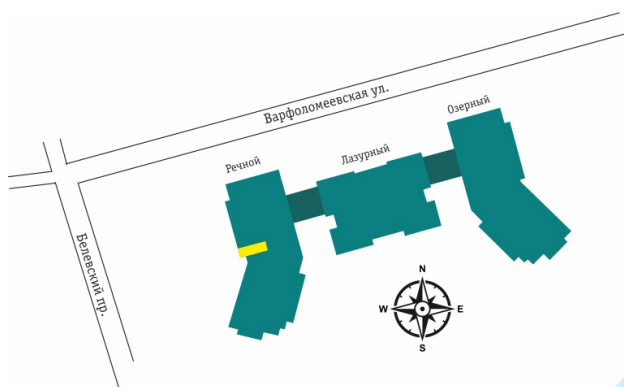

НАЧАЛО

АПАРТ-ОТЕЛЬ У ВОДЫ

Апартамент №960

Студия

Корпус: Речной

Этаж: 13

Общая площадь: 26,10 м.

Стоимость: 5 454 900 руб

Ивановский водоем