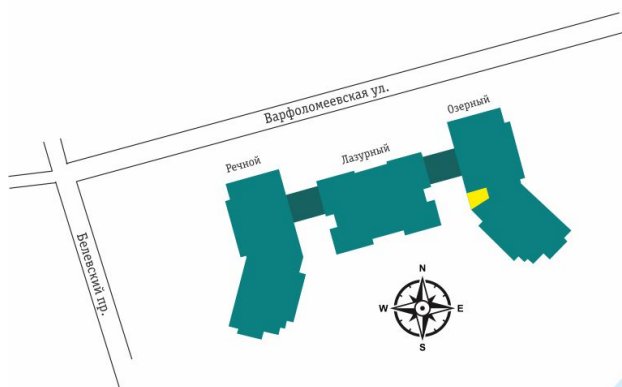

НАЧАЛО

АПАРТ-ОТЕЛЬ У ВОДЫ

Апартамент №696а

Студия

Корпус: Озерный

Этаж: 10

Общая площадь: 31.19 м.

Стоимость: 5 489 440 руб

Ивановский водоем