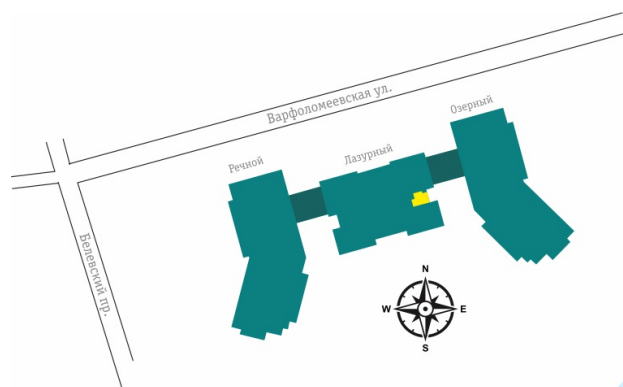

Апартамент №650

Студия

Корпус: Лазурный

Этаж: 13

Общая площадь: 32,60 м.

Стоимость: 6 565 249 руб

Ивановский водоем