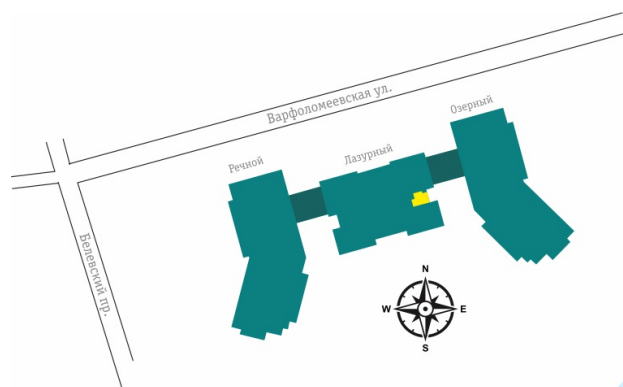

Апартамент №650

Студия

Корпус: Лазурный

Этаж: 13

Общая площадь: 32,60 м.

Стоимость: 6 683 000 руб

Ивановский водоем