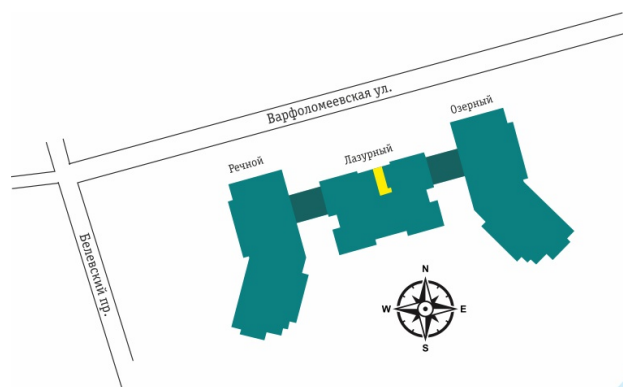

Апартамент №645

Студия

Корпус: Лазурный

Этаж: 13

Общая площадь: 26,70 м.

Стоимость: 5 313 300 руб

Ивановский водоем