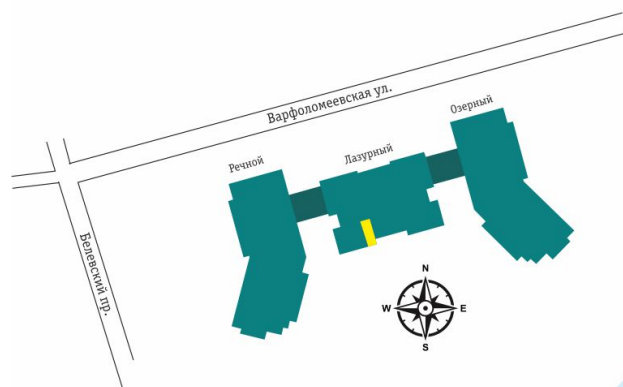

Апартамент №637

Студия

Корпус: Лазурный

Этаж: 13

Общая площадь: 19,40 м.

Стоимость: 4 268 000 руб

Ивановский водоем