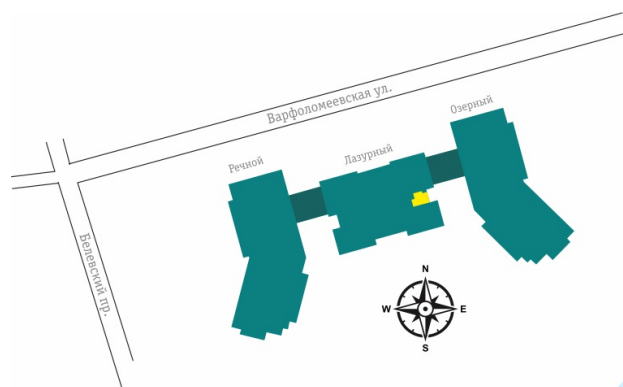

Апартамент №461

Студия

Корпус: Лазурный

Этаж: 12

Общая площадь: 32.7 м.

Стоимость: 6 245 700 руб

Ивановский водоем