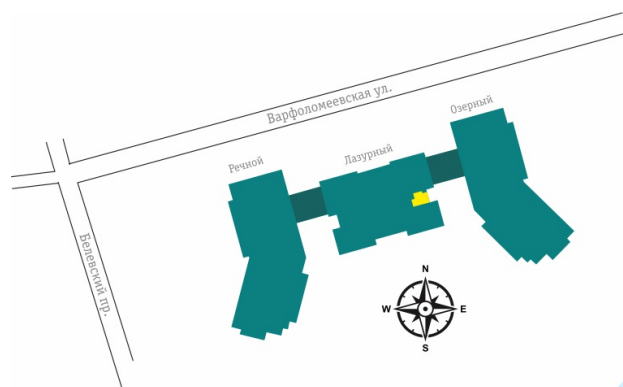

Апартамент №632

Студия

Корпус: Лазурный

Этаж: 12

Общая площадь: 32,60 м.

Стоимость: 6 520 000 руб

Ивановский водоем