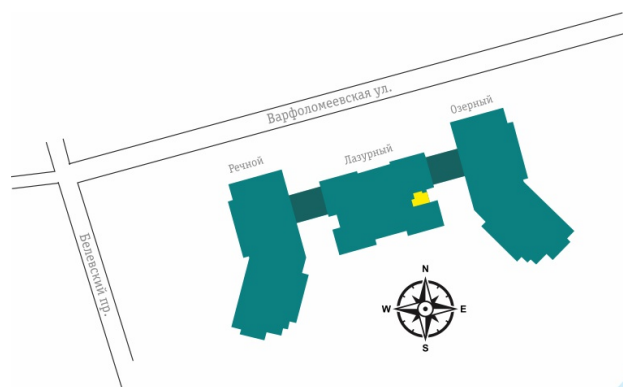

Апартамент №596

Студия

Корпус: Лазурный

Этаж: 10

Общая площадь: 32,50 м.

Стоимость: ~~6 380 660 руб~~ 6 175 000 руб

Ивановский водоем