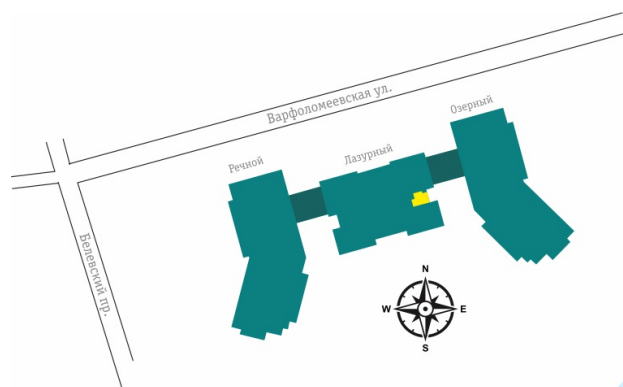

Апартамент №596

Студия

Корпус: Лазурный

Этаж: 10

Общая площадь: 32,50 м.

Стоимость: 6 380 660 руб

Ивановский водоем