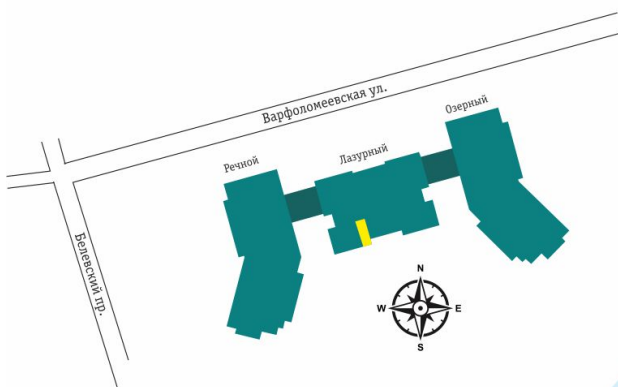

Апартамент №338

Студия

Корпус: Лазурный

Этаж: 5

Общая площадь: 19.54 м.

Стоимость: 4 005 700 руб

Ивановский водоем