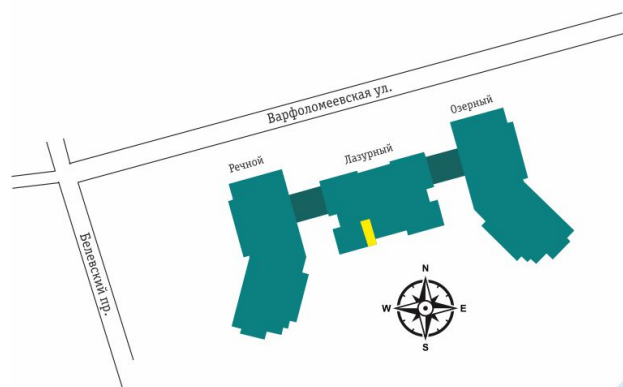

Апартамент №438

Студия

Корпус: Лазурный

Этаж: 2

Общая площадь: 19,30 м.

Стоимость: 4 033 700 руб

Ивановский водоем