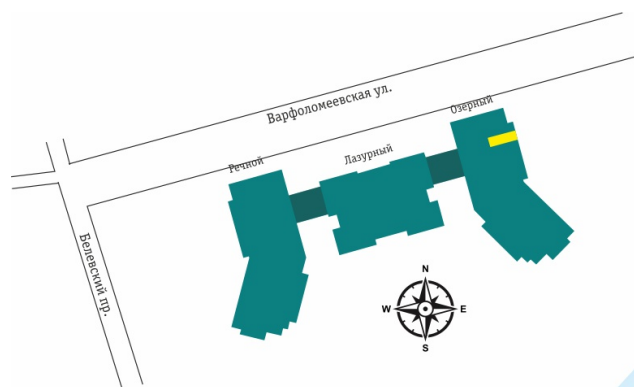

Апартамент №389

Студия

Корпус: Озерный

Этаж: 12

Общая площадь: 26,30 м.

Стоимость: 5 391 500 руб

Ивановский водоем